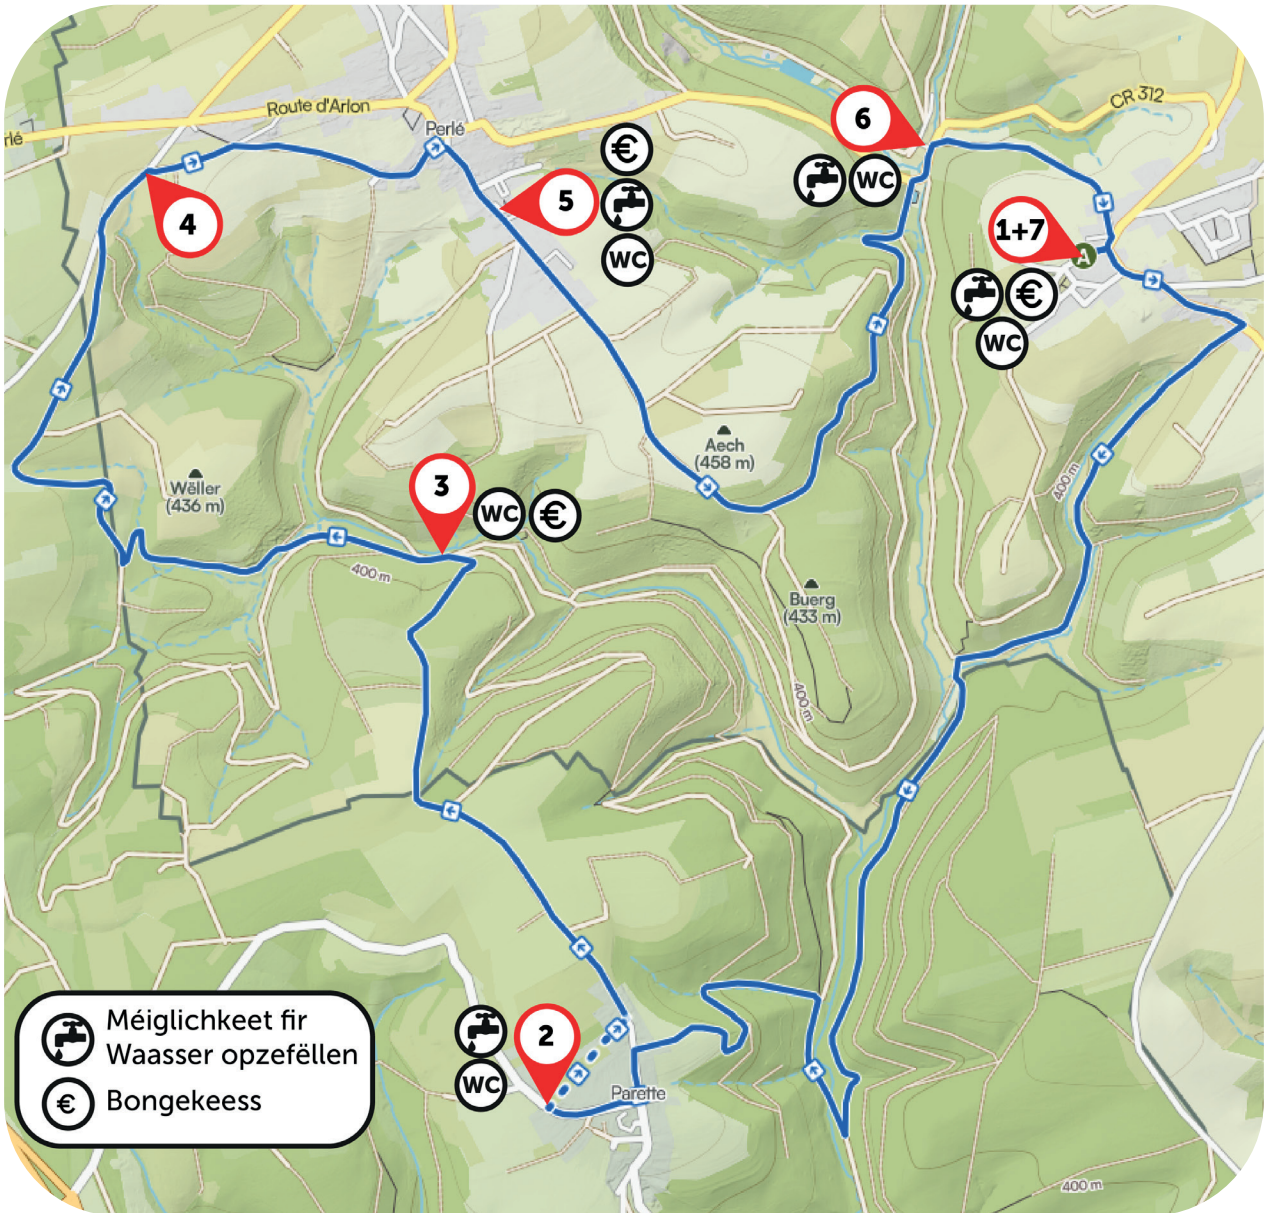

De Wee:

↔ 13,9km

↗ 320m

↘ 320m

Lued iech de
Plang an äer
Komoot-App: